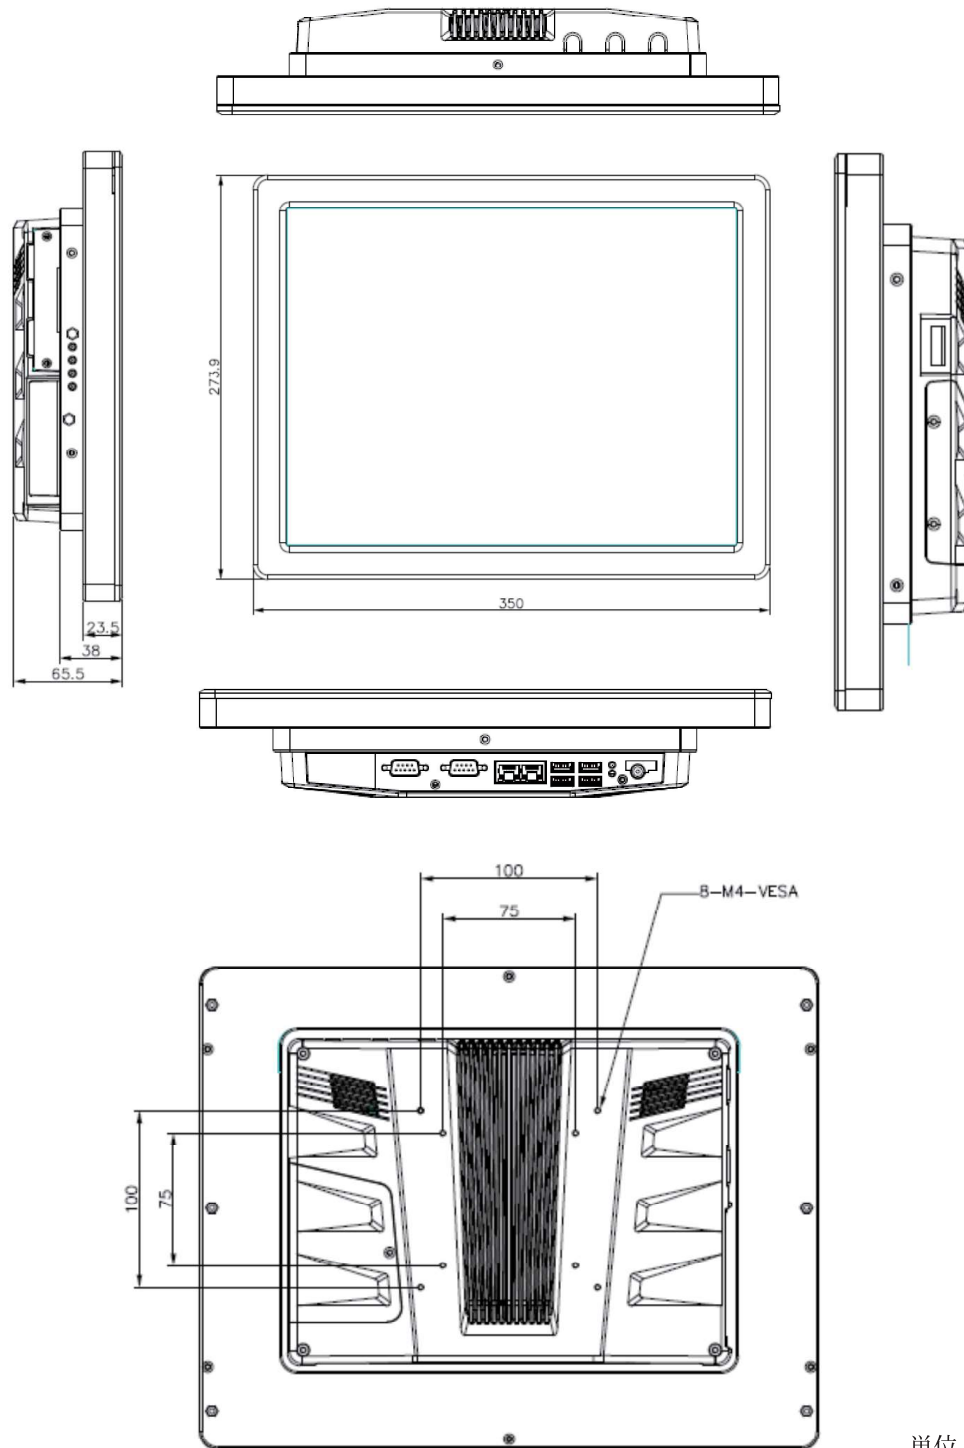

本体外形寸法

LKM-JT15

单位：mm