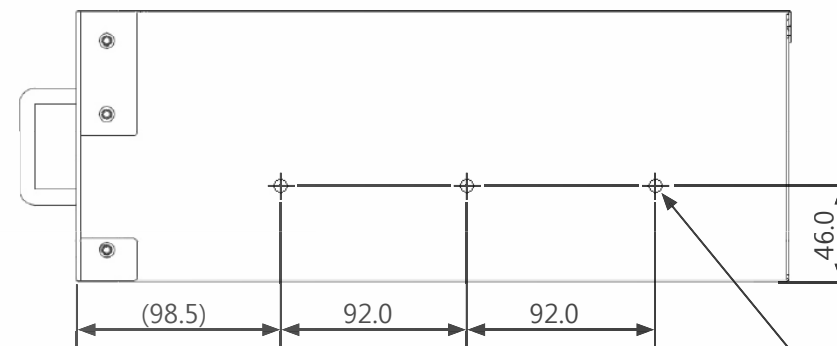

注記
寸法は突起物を含まない

6-M4 ネジ穴 (対面共)