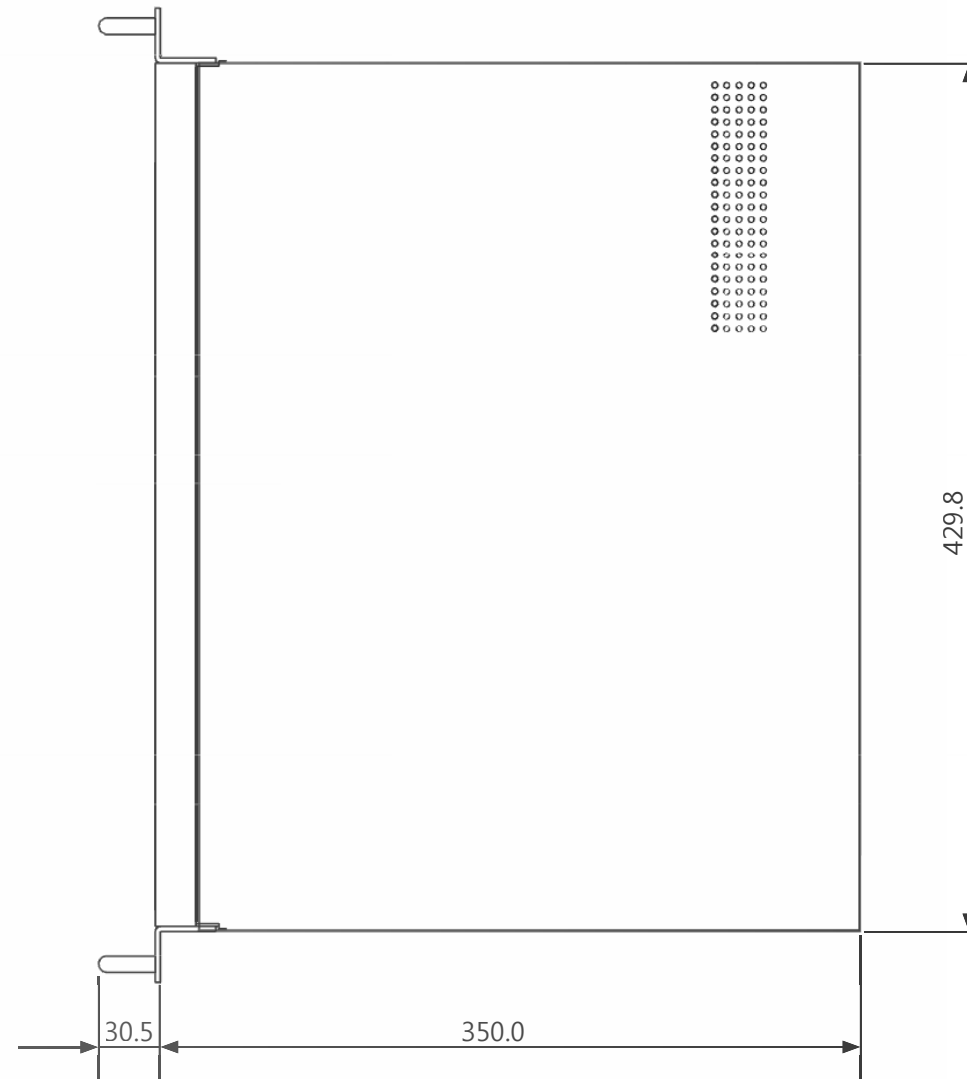

注記
寸法は突起物を含まない

6-M4 ネジ穴 (対面共)