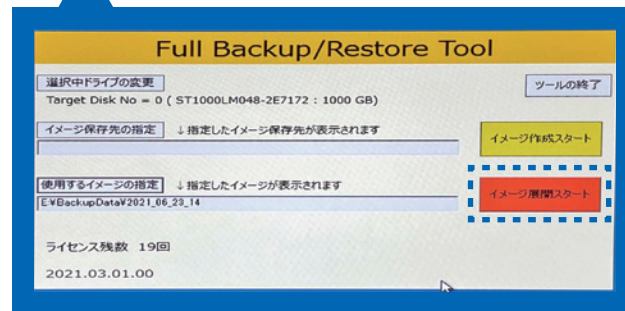

## ■イメージバックアップソフト搭載USBバックアップツール

イメージバックアップソフトがインストール済の専用USBツール(バックアップ&リストア合計20回分)

BIOSからソフトウェア起動後、  
ワンクリックでバックアップ&リストアが可能

ハギワラソリューションズ製  
高信頼性USBフラッシュメモリ 32GB  
PC-USBBU01

ハギワラソリューションズ製  
高信頼性USBフラッシュメモリ 32GB(小型モデル)  
PC-USBBU02

### ■バックアップ対応製品

LB-JB18/M01(SSDモデル)  
LB-JB18/M02(HDDモデル)

専用バックアップツールで再設定作業を大幅に削減します!

USBメモリを端末の背面のUSBポートに接続→BIOS画面からソフトウェアを起動→「イメージ作成スタート」をクリックしてバックアップを開始します。

「使用するイメージを指定」をクリックしてリストアするバックアップデータを選択。→「イメージ展開スタート」をクリックしてリストアを開始します。