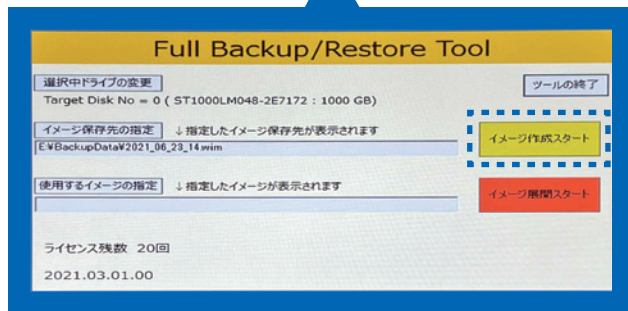

## ■イメージバックアップソフト搭載USBバックアップツール

イメージバックアップソフトがインストール済の専用USBツール(バックアップ&リストア合計20回分)

BIOSからソフトウェア起動後、  
ワンクリックでバックアップ&リストアが可能

ハギワラソリューションズ製  
高信頼性USBフラッシュメモリ 32GB  
PC-USBBU01

ハギワラソリューションズ製  
高信頼性USBフラッシュメモリ 32GB(小型モデル)  
PC-USBBU02

### ■バックアップ対応製品

LB-JB18/M01(SSDモデル)  
LB-JB18/M02(HDDモデル)

専用バックアップツールで再設定作業を大幅に削減します!

USBメモリを端末の背面のUSBポートに接続→BIOS画面からソフトウェアを起動→「イメージ作成スタート」をクリックしてバックアップを開始します。

「使用するイメージを指定」をクリックしてリストアするバックアップデータを選択。→「イメージ展開スタート」をクリックしてリストアを開始します。