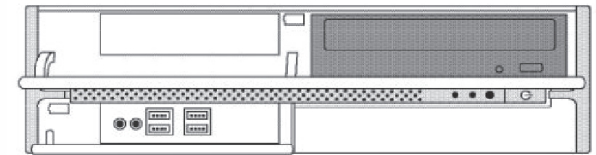

外観図面 カスタムコントローラ 型番LC-6Dシリーズ

< 前面開閉蓋：開いた状態 >

< 前面開閉蓋：閉じた状態 >

注記
寸法は突起物を含まない