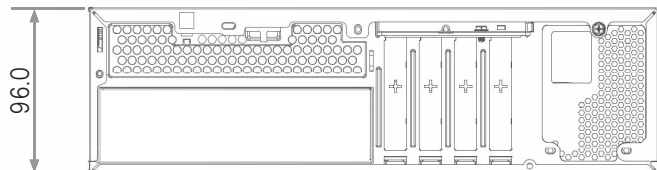

外観図面 カスタムコントローラ 型番LC-6Dシリーズ

< 前面開閉蓋：開いた状態 >

< 前面開閉蓋：閉じた状態 >

注記
寸法は突起物を含まない