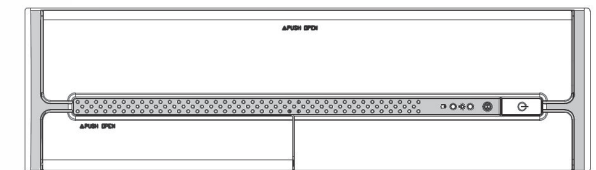

外観図面 カスタムコントローラ 型番LC-6Dシリーズ

< 前面開閉蓋：開いた状態 >

< 前面開閉蓋：閉じた状態 >

注記
寸法は突起物を含まない