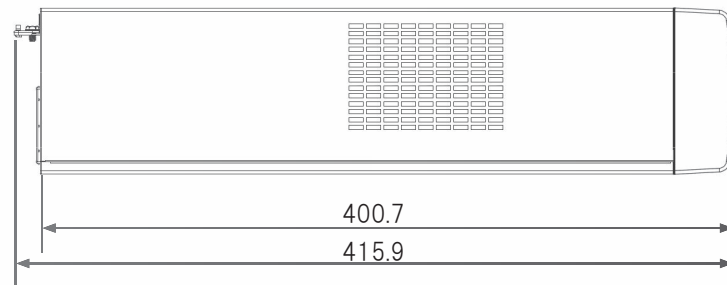

外観図面 カスタムコントローラ 型番LC-6Dシリーズ

< 前面開閉蓋：開いた状態 >

< 前面開閉蓋：閉じた状態 >

注記
寸法は突起物を含まない