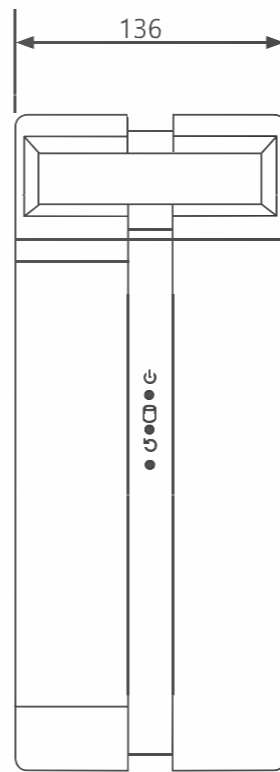

<フロントカバー：
開いた図>

<フロントカバー：
閉じた図>

セキュリティスロット
(丸穴)

注記

寸法は突起物を含まない