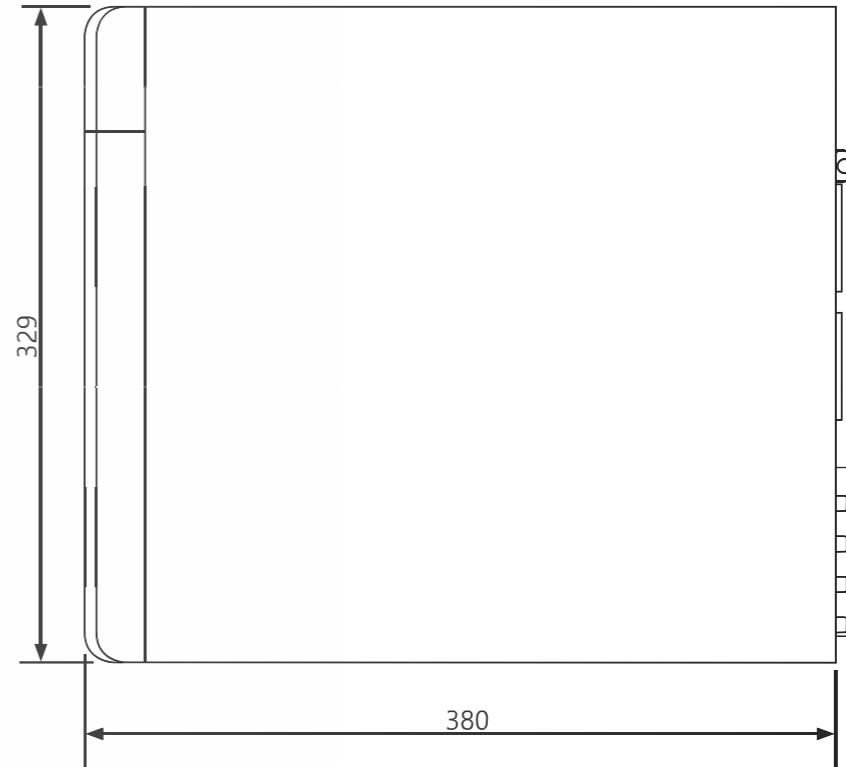

<フロントカバー：
開いた図>

<フロントカバー：
閉じた図>

セキュリティスロット
(丸穴)

注記

寸法は突起物を含まない