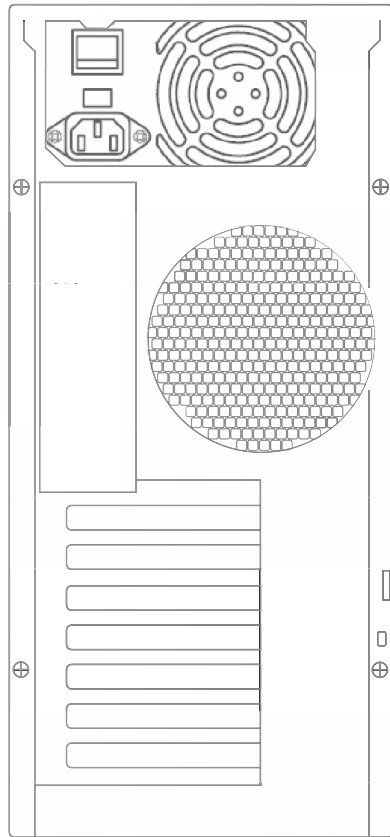

## 外観図面 カスタムコントローラ 型番LC-9Aシリーズ

注記  
寸法は突起物を含まない