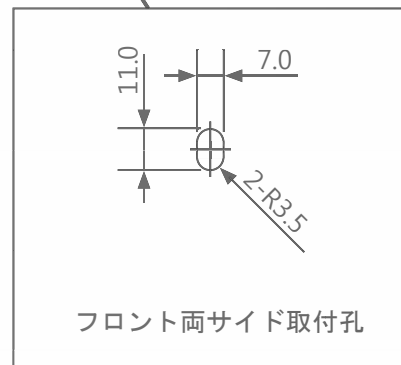

8-M4 ネジ穴 (対面共)

注記

寸法は突起物を含まない

フロント両サイド取付孔