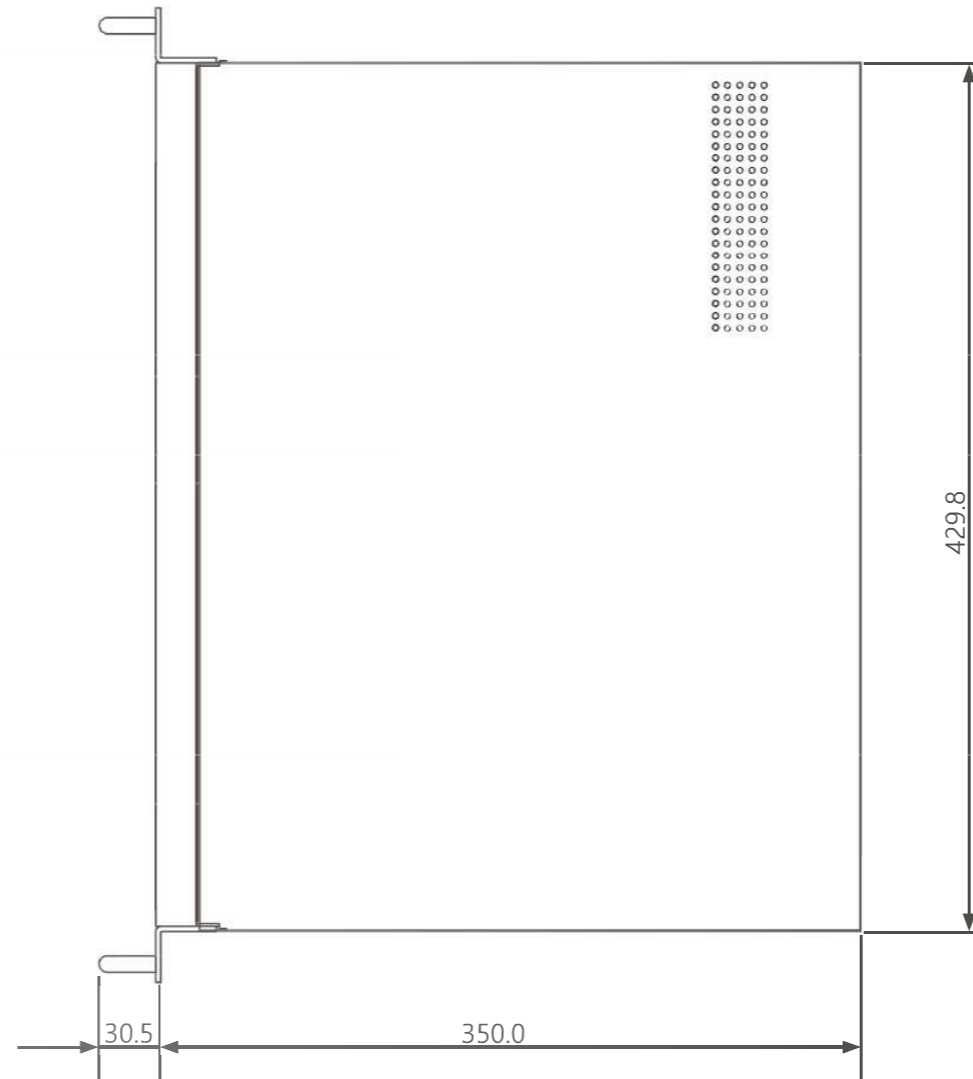

注記
寸法は突起物を含まない

6-M4 ネジ穴 (対面共)