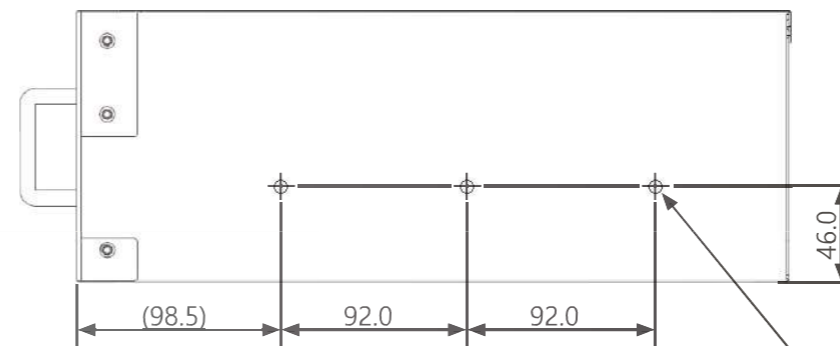

注記
寸法は突起物を含まない

6-M4 ネジ穴 (対面共)