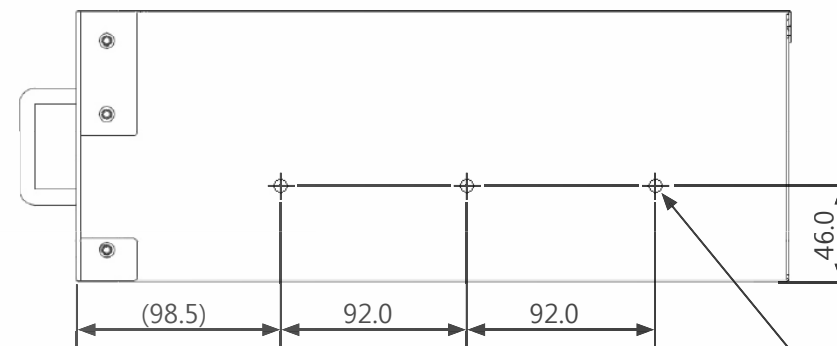

注記  
寸法は突起物を含まない

6-M4 ネジ穴 (対面共)