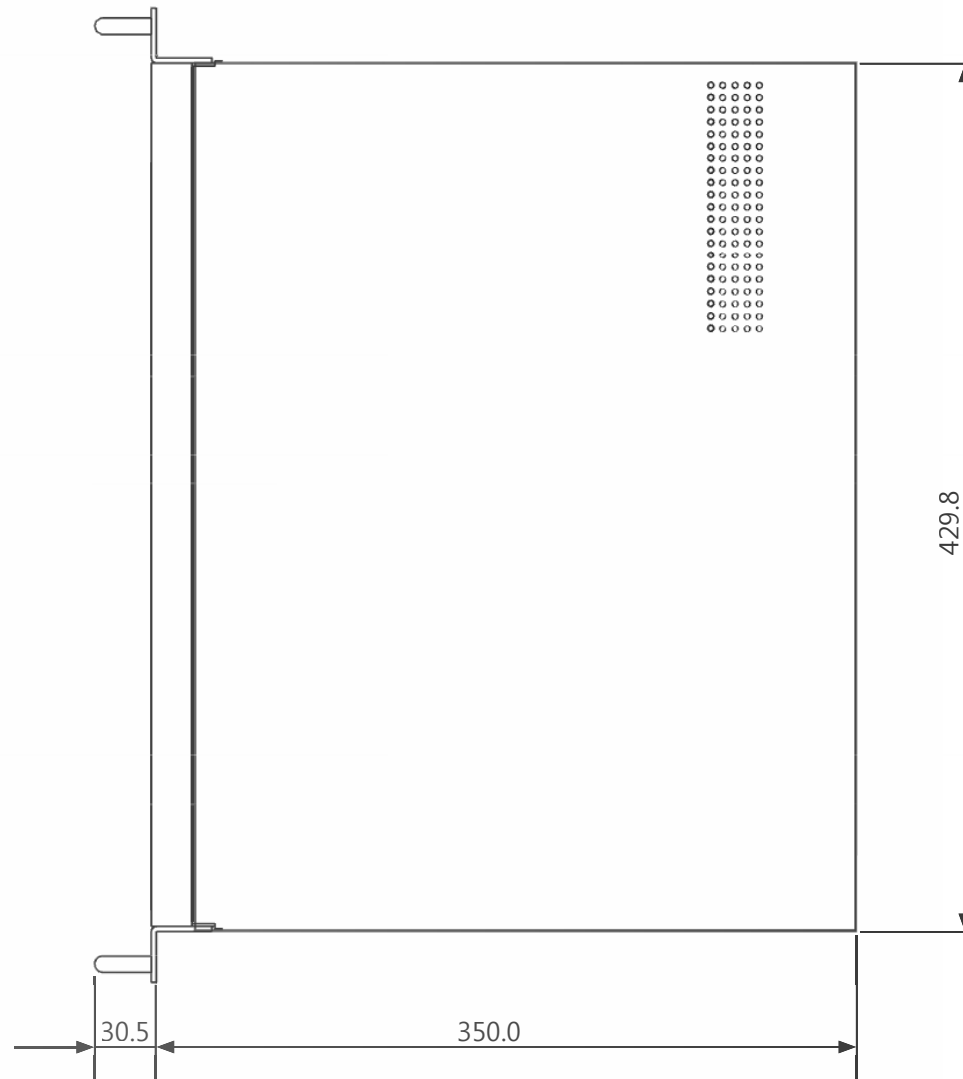

注記  
寸法は突起物を含まない

6-M4 ネジ穴 (対面共)