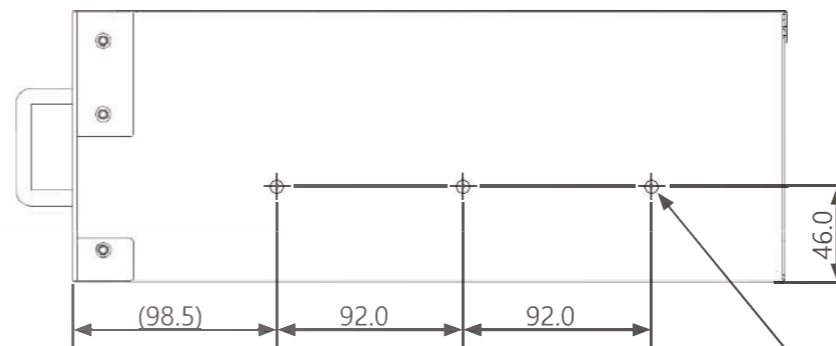

注記  
寸法は突起物を含まない

6-M4 ネジ穴 (対面共)