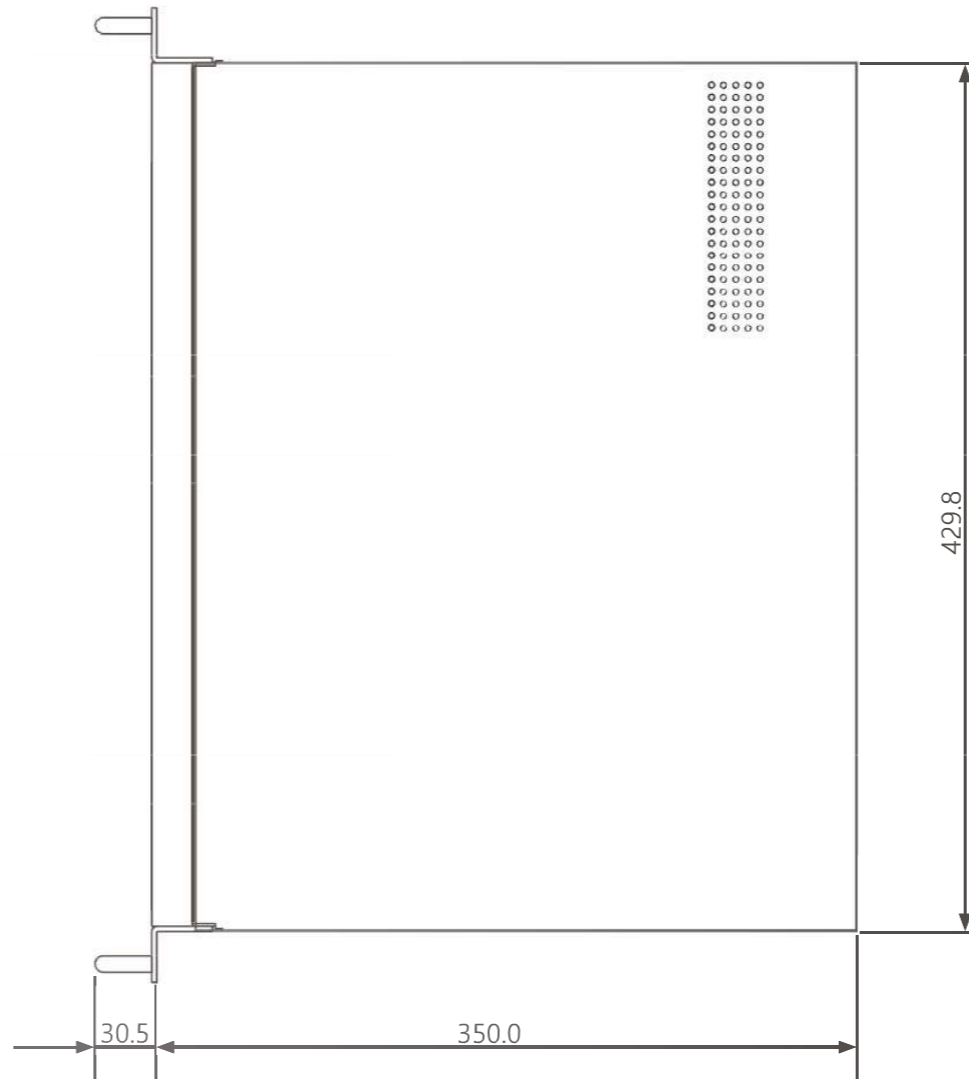

注記  
寸法は突起物を含まない

6-M4 ネジ穴 (対面共)