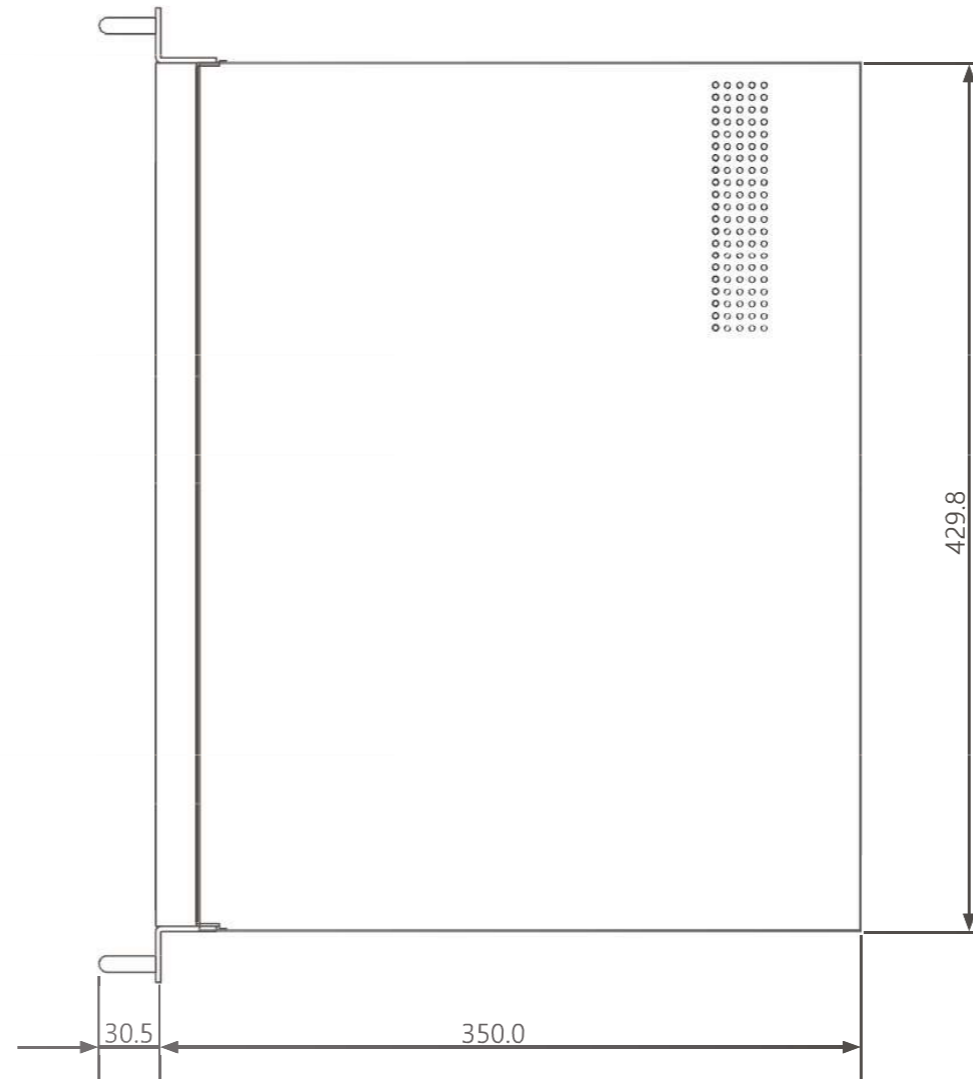

注記
寸法は突起物を含まない

6-M4 ネジ穴 (対面共)