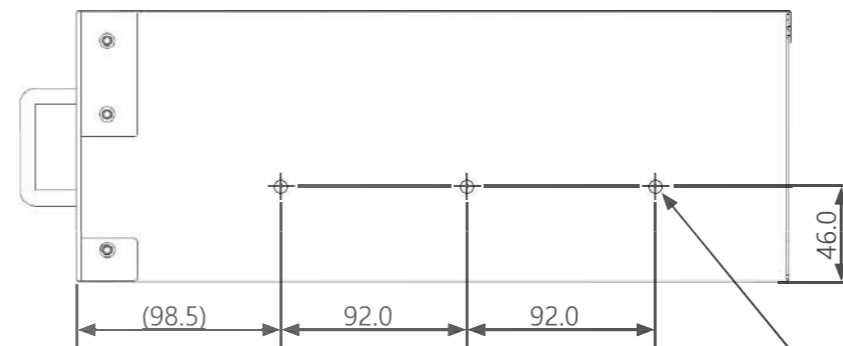

注記
寸法は突起物を含まない

6-M4 ネジ穴 (対面共)