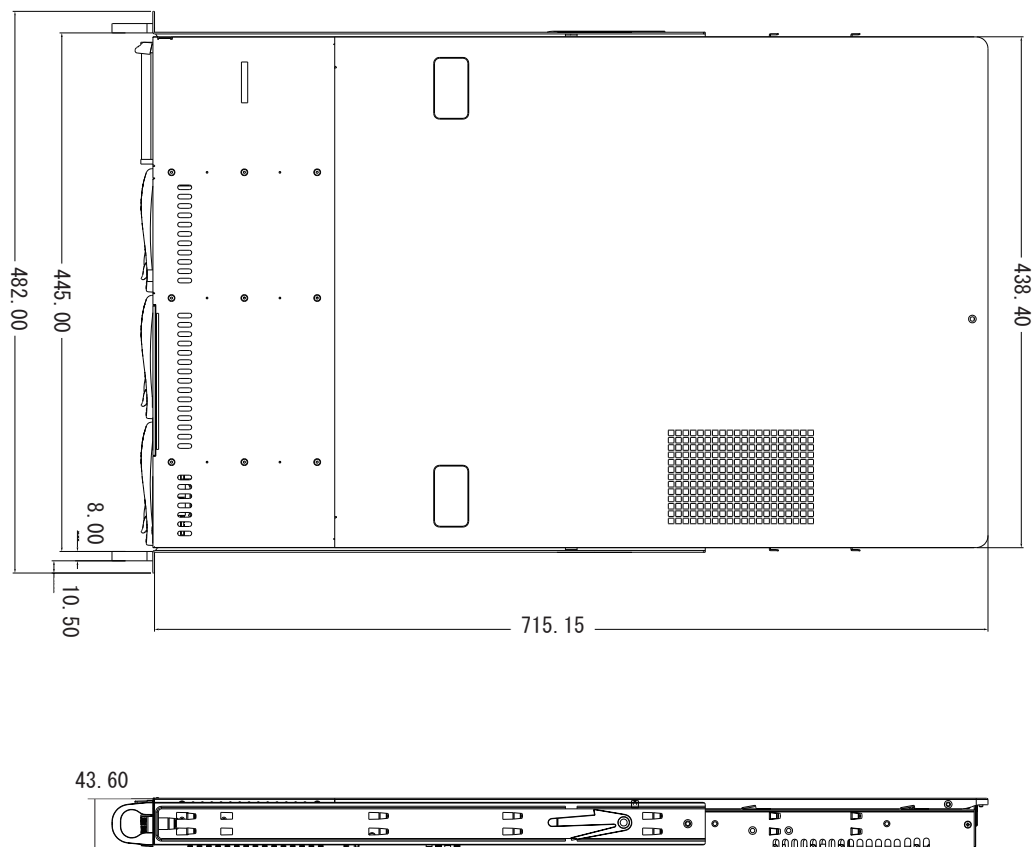

# 外観図面 カスタムコントローラ 型番 : LR-S9

Logitech

単位 : mm